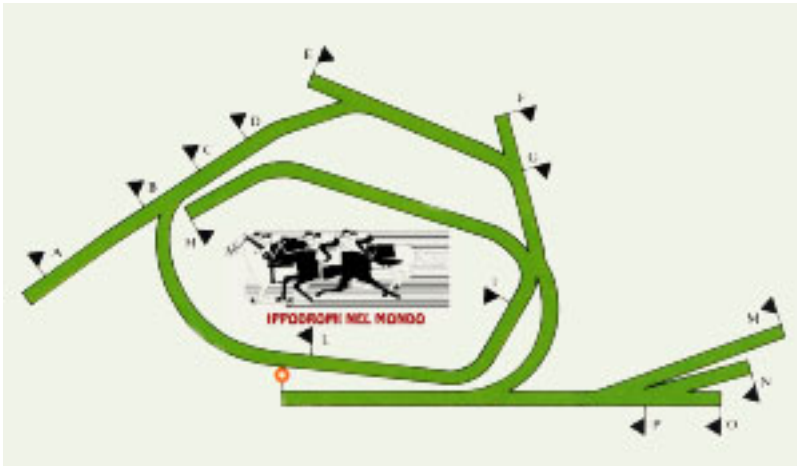

Ippodromi in Irlanda

Scritto da Umberto Guerra
Sabato 30 Ottobre 2010 13:29 -

Localizzato a Kildare nei pressi di Dublino, è il più importante impianto irlandese. La sua pista in erba è variamente articolata e presenta uno sviluppo complessivo di oltre 7000 metri. La dirittura d'arrivo è lunga 600 metri ed è in salita. La pista dritta misura 1400 metri. Percorrenza delle piste a mano destra.

□ □

A - m 3200 (2 miglia). B - m 2800 (1 miglio, 6 furlongs). C - m 6400 (4 miglia). D - m 2400 (1 miglio, 4 furlongs). E - m 2000 (1 miglio, 2 furlongs). F - m 1600 (nuovo miglio). G - m 1350 (6 furlongs, 184 yards). H - m 2400 (1 miglio, 4 furlongs - pista nuova). I - m 4800 (3 miglia). L - m 4000 (2 miglia, 4 furlongs). M - m 1600 (1 miglio). N - m 1400 (7 furlongs). O - m 1258 (6 furlongs e 63 yards). P - m 1000 (5 furlongs).