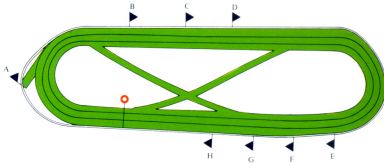

MÜLHEIM

Scritto da Maurizio Bongianni
Giovedì 16 Giugno 2011 19:04 -

L'ippodromo è localizzato nei pressi di questa città. La pista da corsa per le prove in piano, la cui percorrenza è a mano destra, è erbosa e ha uno sviluppo di 1800 metri. La sua forma è ovale ed esternamente è circondata da una pista in sabbia d'allenamento. All'interno della pista per le corse in piano trovano posto altre due piste concentriche per le corse in ostacoli, completate da due diagonali.