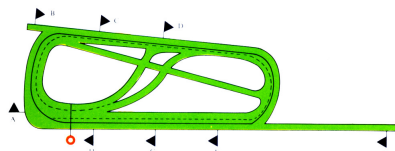

KÖLNER

Scritto da Maurizio Bongiani
Giovedì 16 Giugno 2011 18:55 -

In questo ippodromo le corse in piano si svolgono su di una pista circolare in erba che sviluppa circa 1950 metri. La pista dritta misura 1000 metri. Percorrenza delle piste a mano destra. All'interno della pista per le corse in piano ve ne è una per le corse a ostacoli con 13 ostacoli.