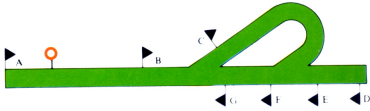

SALISBURY

Scritto da Maurizio Bongiani
Domenica 05 Giugno 2011 09:10 -

Ippodromo situato a 84 miglia (135 km) da Londra. La pista è in erba e nelle corse sui 2400 metri (1 miglio e mezzo) e sui 2800 metri (1 miglio e 3/4) viene percorsa prima a mano sinistra e poi a mano destra. Il senso di corsa per tutte le altre distanze è a mano destra. La pista dritta sviluppa una lunghezza di 1600 metri (1 miglio) e viene percorsa a mano destra; gli ultimi 1000 metri (5 furlongs) prima del traguardo sono in leggera salita.