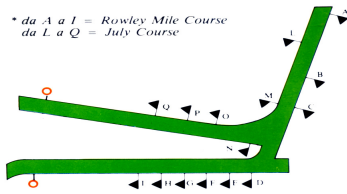

NEW CASTLE

Scritto da Maurizio Bongianni
Domenica 05 Giugno 2011 08:34 -

Localizzato nel Northumberland, dista da Londra 269 miglia (432 km). L'ippodromo è dotato di una pista in erba di forma circolare il cui sviluppo è di 2800 metri (1 miglio, 6 furlongs). La pista dritta misura in lunghezza m 1400 (7 furlongs). Percorrenza delle piste a mano sinistra.