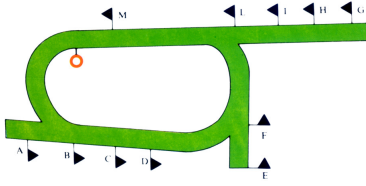

## NEWBURY

Scritto da Maurizio Bongianni  
Domenica 05 Giugno 2011 08:29 -

---

Dista da Londra 53 miglia (85 km). L'ippodromo è fornito di una pista in erba che misura complessivamente circa 4000 metri (2 miglia e 4 furlongs) e viene percorsa a mano sinistra. La dirittura d'arrivo è lunga 1000 metri (5 furlongs). Pista dritta da 1600 metri (1 miglio).