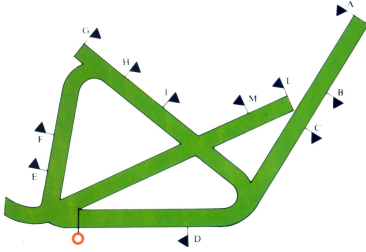

KEMPTON PARK

Scritto da Maurizio Bongianni
Domenica 05 Giugno 2011 08:16 -

Ippodromo situato a 18 miglia (29 km) da Londra. La pista è in erba e si presenta di forma triangolare con uno sviluppo di 1 miglio e 6 furlongs, pari a m 2800. Sulla dirittura d'arrivo si immette la "Jubilee Course" che misura 2000 metri (1 miglio e 2 furlongs) e negli ultimi 700 metri (3 furlongs e mezzo) viene così a coincidere con la pista principale. La pista dritta è lunga 1200 metri (6 furlongs) ed è completamente separata dal resto del circuito. Percorrenza della pista a mano destra.