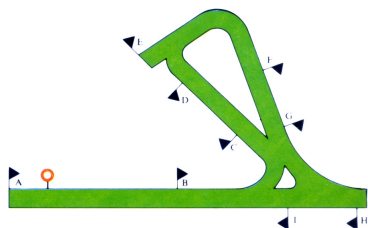

GOODWOOD

Scritto da Umberto Guerra

Domenica 05 Giugno 2011 08:03 -

Ippodromo situato a 70 miglia (112 km) da Londra. La pista in erba presenta uno sviluppo complessivo di circa 3200 metri (2 miglia) e ha una forma molto particolare e senza dubbio unica al mondo. La pista dritta misura 1200 metri (6 furlongs) ed è percorsa a mano destra. Solo per le corse sui 3800 metri (2 miglia e 3 furlongs) e sui 4200 metri (2 miglia e 5 furlongs) la percorrenza della pista è nei due sensi nel tratto rettilineo. La più importante corsa disputata su questo ippodromo è la Goodwood Cup (m 4200) la cui prima edizione risale al 1812.